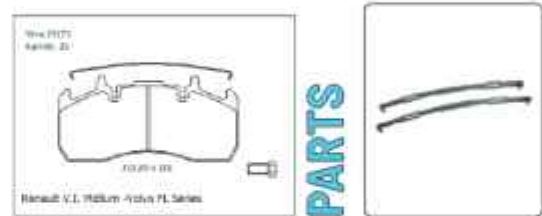

لنت ترمز دیسکی رنو ۲۸۰ **29173**