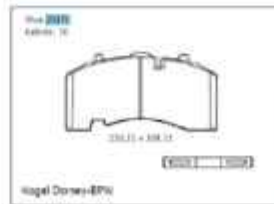

PARTS

لنت ترمز دیسکی بنزی و اسکانیا 29087

PARTS

لنت ترمز دیسکی SAF جدید سوراخدار 29195

PARTS

لنت ترمز دیسکی ایران کاوه 29171

PARTS

لنت ترمز دیسکی BPW کوچک 29165