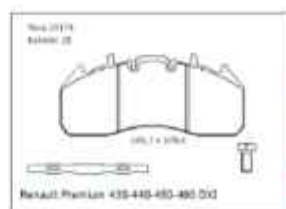

لنت ترمز دیسکی رنو پریمیوم FH13 29174