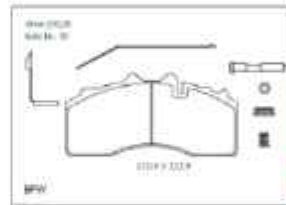

لنت ترمز دیسکی BPW جدید 29228