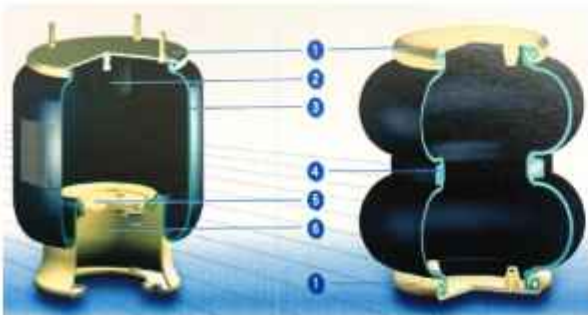

کیسه باد جلو شاسی FH500 4560

کیسه باد شاسی مان 4884

کیسه باد شاسی مان 4882

کیسه باد رول 720

کیسه باد شاسی C&C 810

کیسه باد رول 644

پیستون پلاستیکی 4022

پیستون پلاستیکی 881