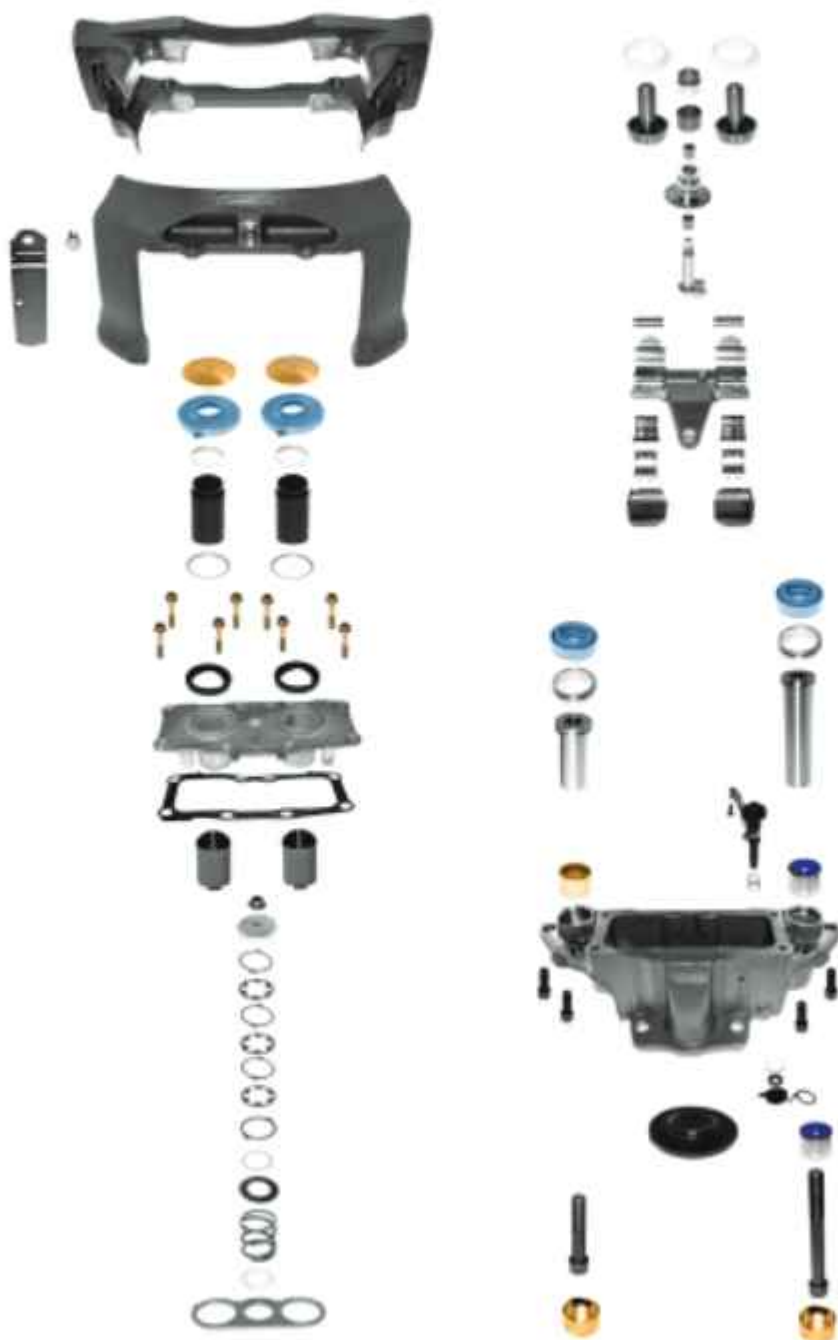

MERITOR

کالیپر کامل ۲۷۰ و ۲۸۰ ده چرخ