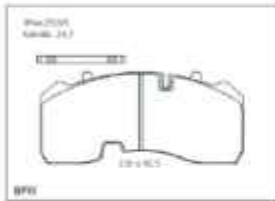

PARTS

لنت ترمز دیسکی بنزی و اسکانیا 29087

PARTS

لنت ترمز دیسکی SAF جدید سوراخدار 29195

PARTS

لنت ترمز دیسکی ایران کاوه 29171

PARTS

لنت ترمز دیسکی BPW کوچک 29165