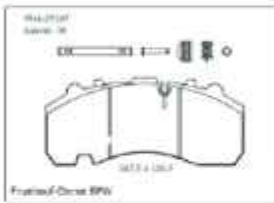

لنت ترمز دیسکی بنزی و اسکانیا چاکدار 29167