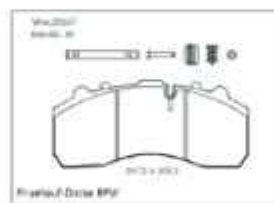

لنت ترمز دیسکی بنزی و اسکانیا 29087