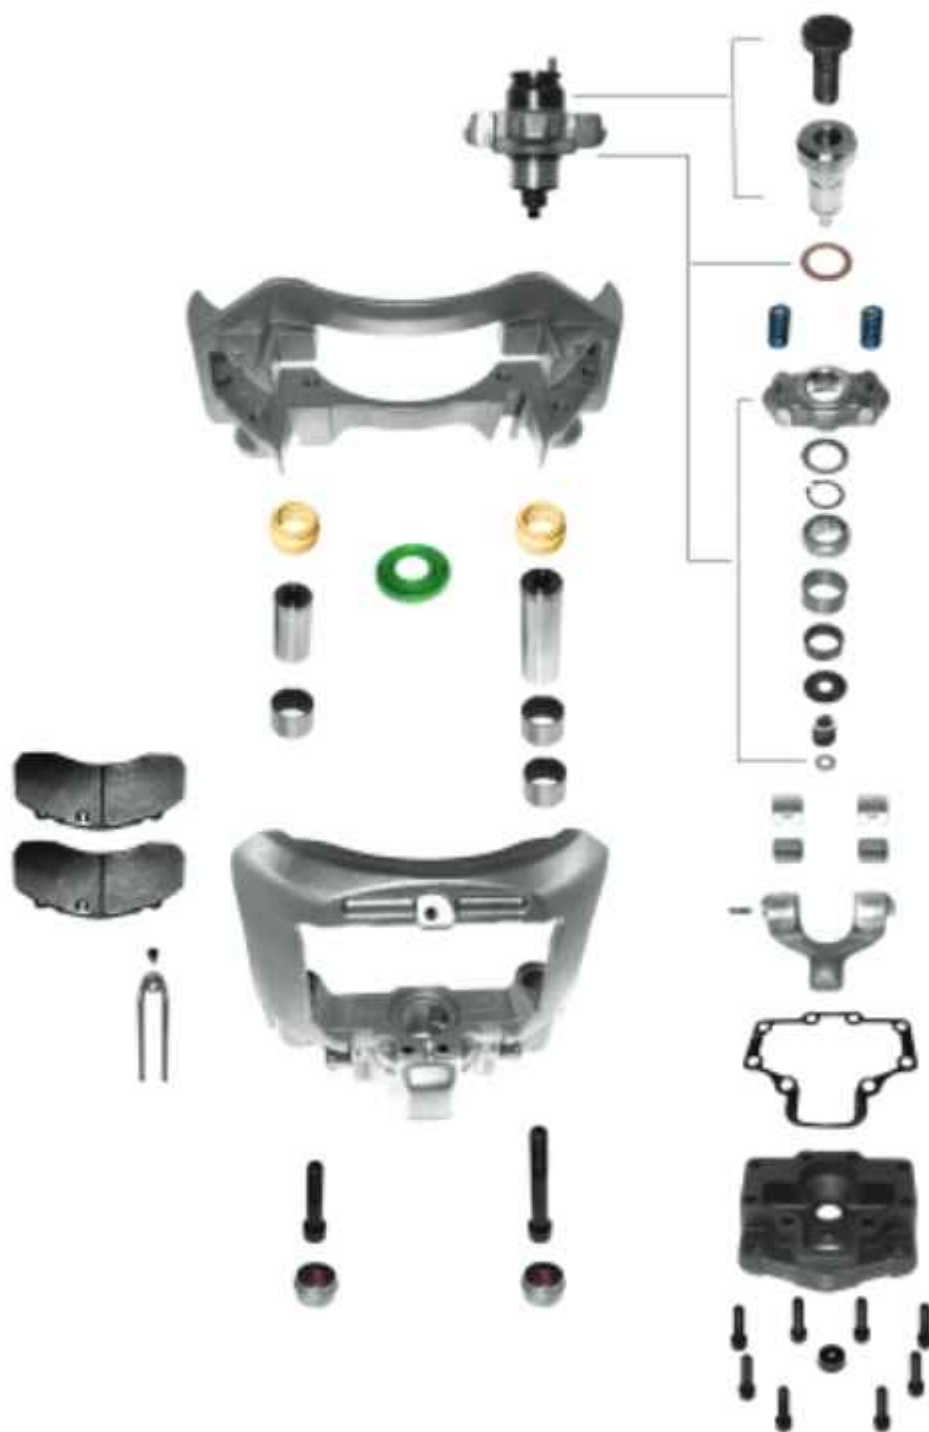

WABCO

کالیپر کامل SAF تک پیستون قدیم