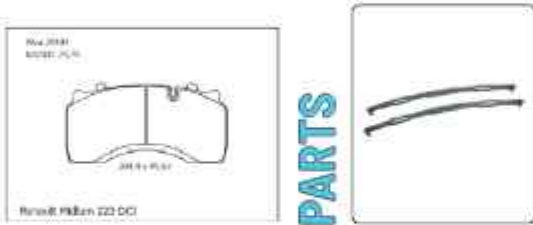

PARTS

لنت ترمز دیسکی BPW جدید 29228

PARTS

لنت ترمز دیسکی FH12 29125

PARTS

لنت ترمز دیسکی رنو پریمیوم FH13 29174

PARTS

لنت ترمز دیسکی رنو میدلام ۲۷۰ شش چرخ **29142**