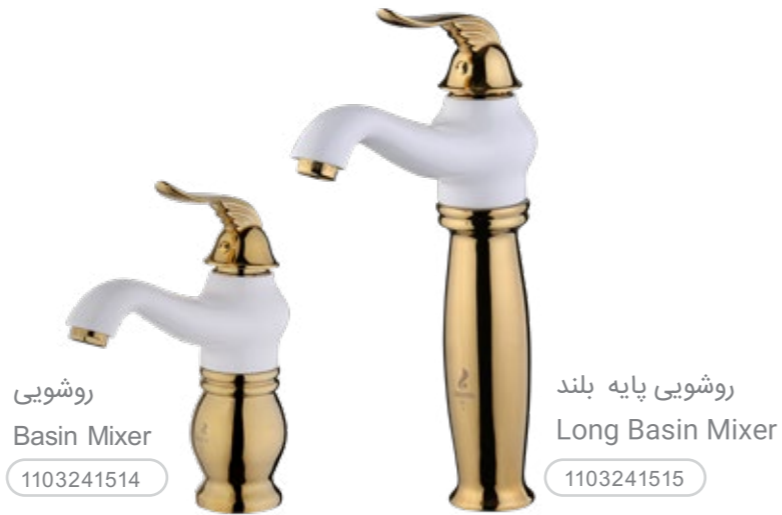

سورن سفید طلایی
Soren Golden White

سورن طلایی
Soren Golden

ظرفشویی
Kitchen Mixer
1103241513