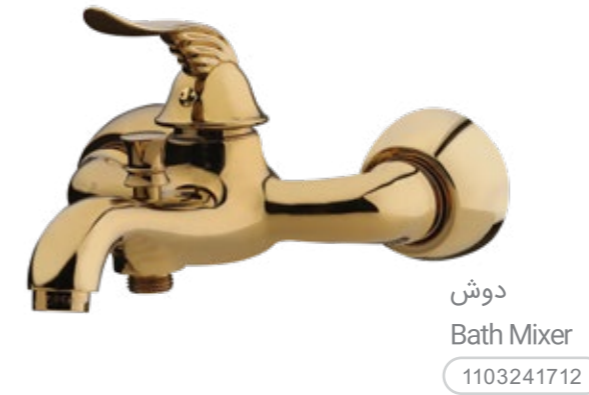

ظرفشویی
Kitchen Mixer
1103241713