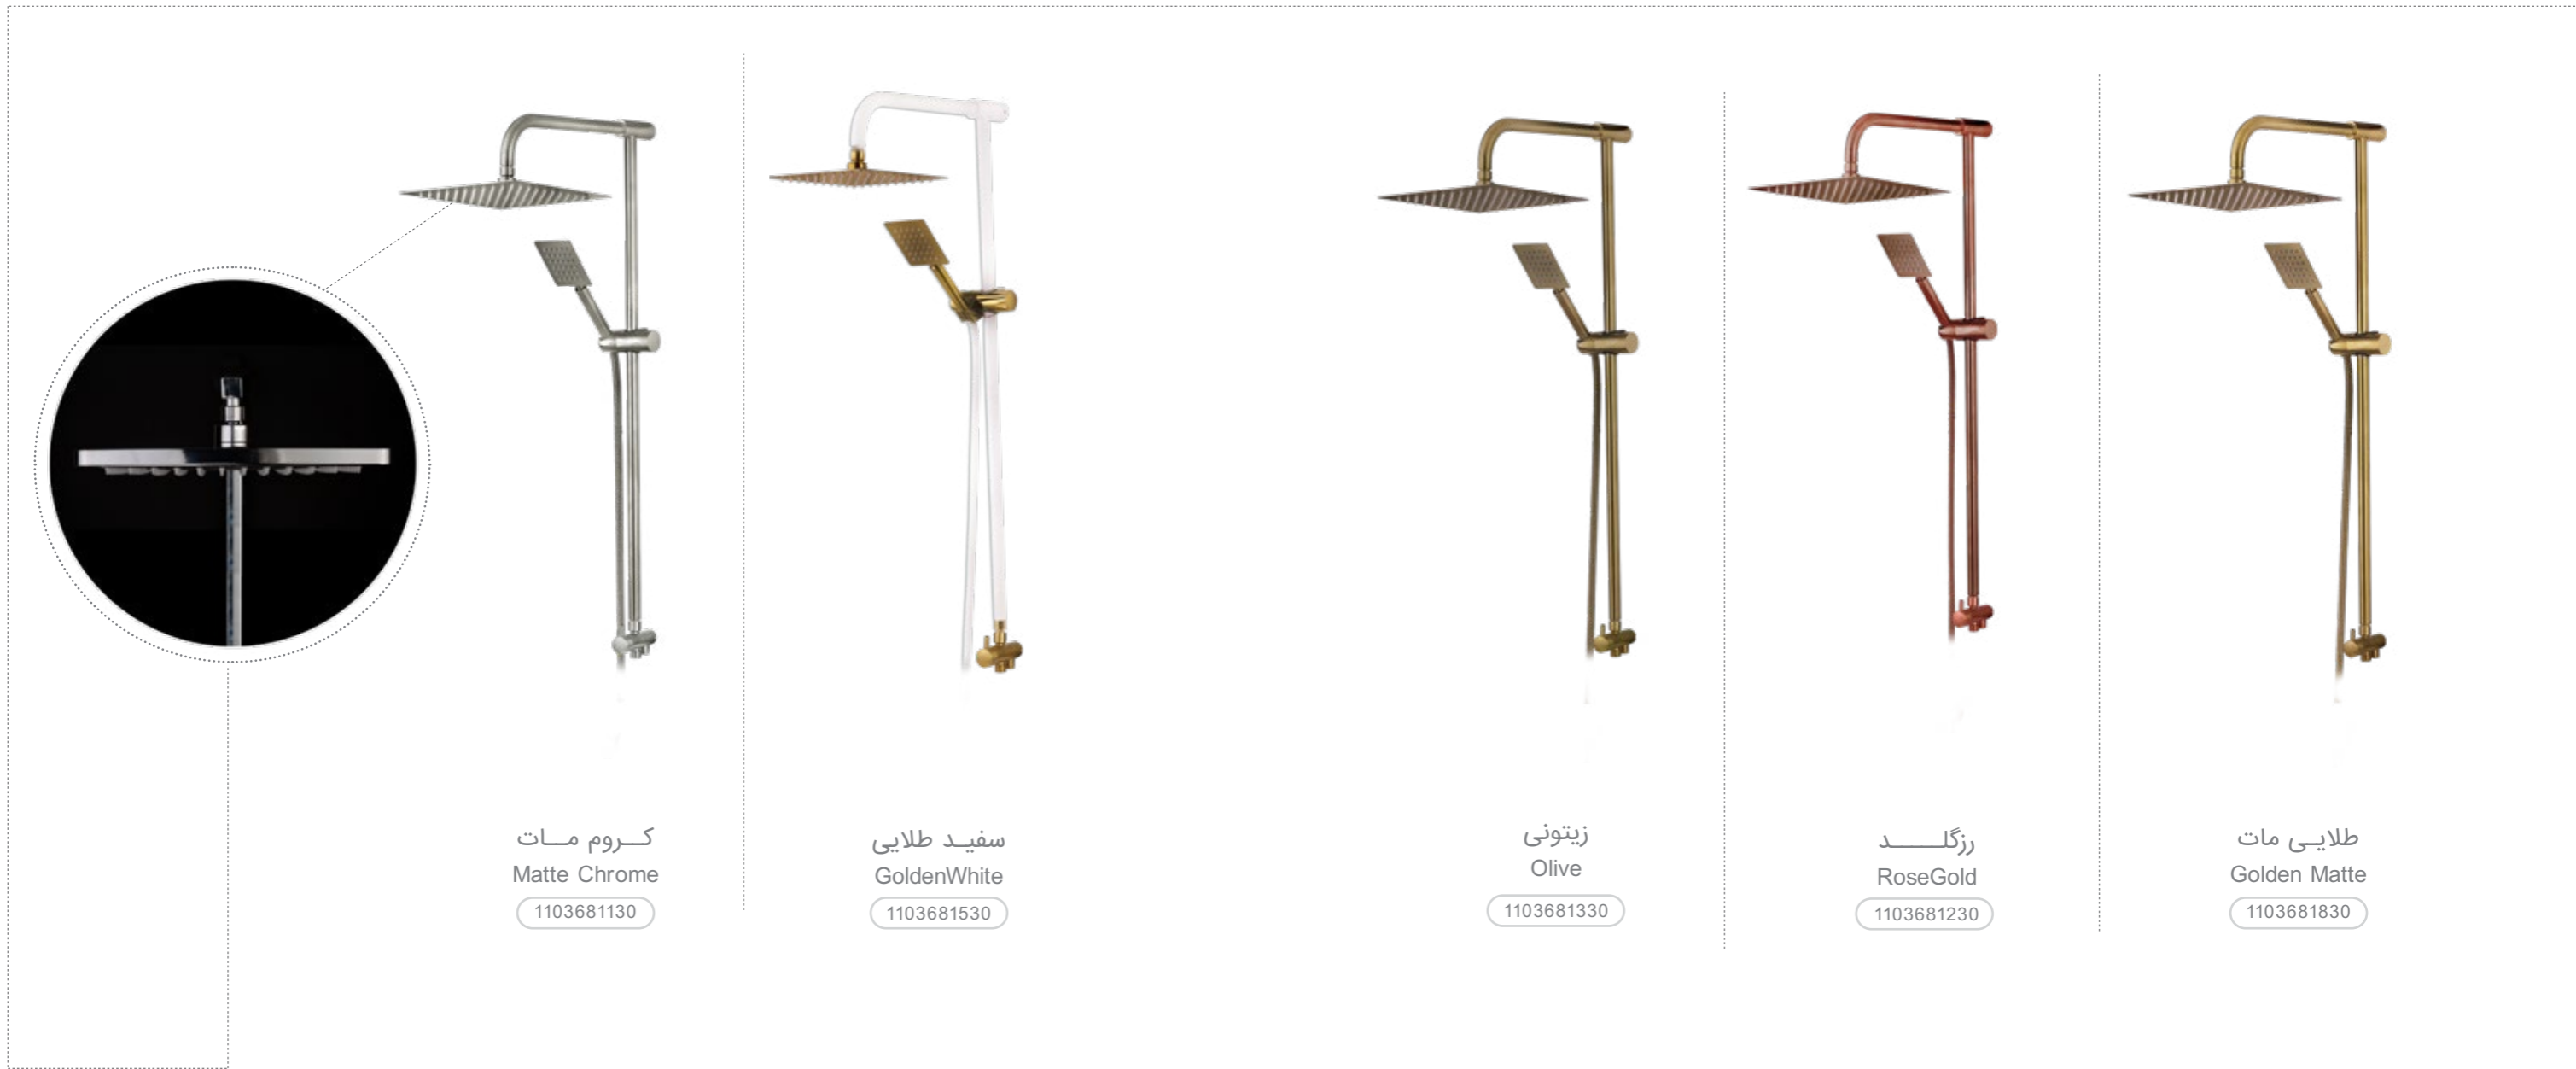

دوش زیرات کروم  
فلت (سری B)

1103701960

دوش آکا کروم  
تنسو (سری B)

1103691960

محصولات توکار در دو رنگ کروم و طلایی موجود می باشد

روشویی زیرات کروم  
فلت

1103701914

روشویی آکا کروم  
تنسو

1103691914

**You can not inspect quality into the product;**  
it is already there.

**luxury**  
Universet

دوش دوکاره ماژان  
Majan Dual Shower Set

دوش دوکاره ماژان  
Majan Dual Shower Set

کروم مات  
Matte Chrome  
1103681130